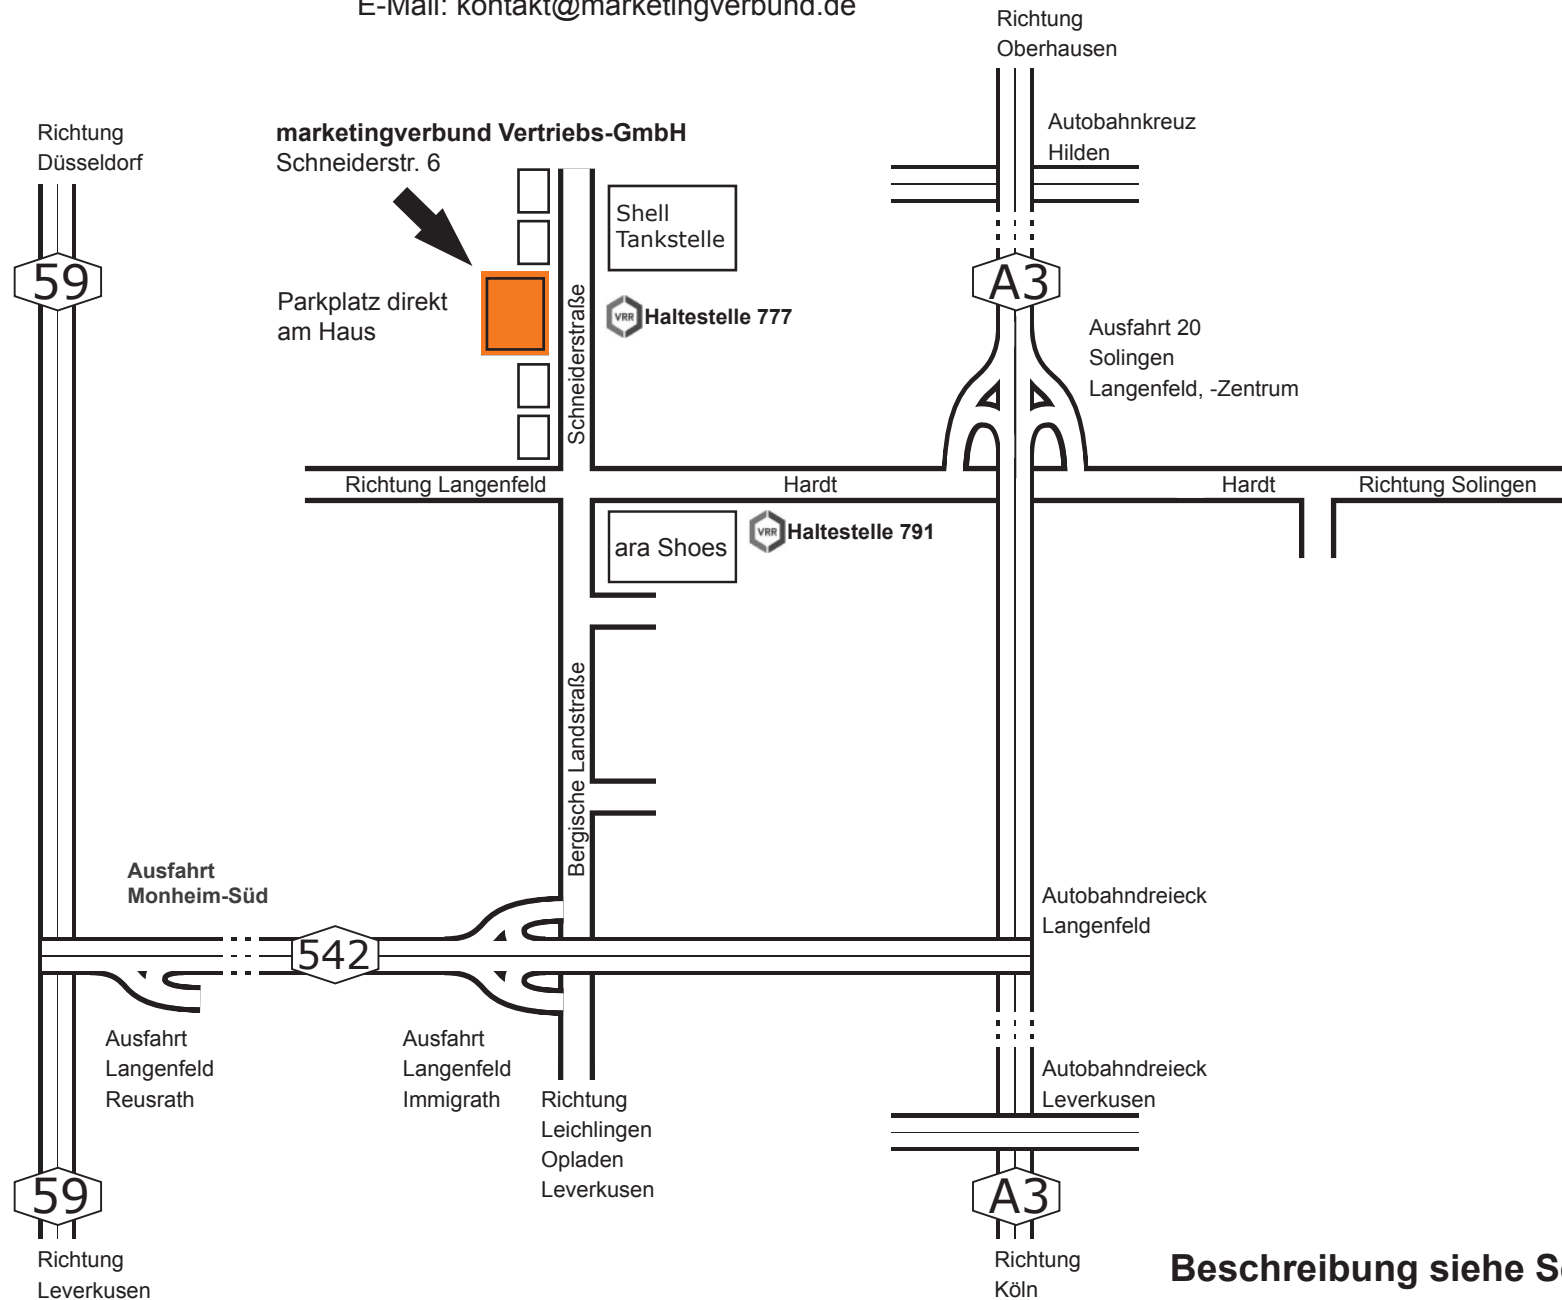

marketingverbund Vertriebs-GmbH
Schneiderstr. 6, 40764 Langenfeld

Telefon: 02173 - 98 48 00
Telefax: 02173 - 98 48 06
E-Mail: kontakt@marketingverbund.de

Beschreibung siehe Seite 1 & 2