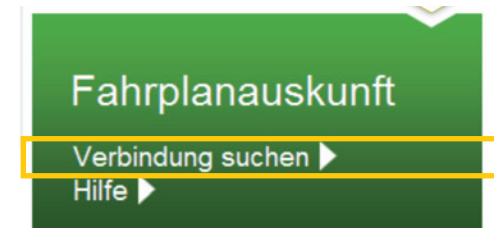

marketingverbund Vertriebs-GmbH
Schneiderstr. 6, 40764 Langenfeld

Telefon: 02173 - 98 48 00
Telefax: 02173 - 98 48 06
E-Mail: kontakt@marketingverbund.de

► **Anfahrt mit öffentlichen Verkehrsmitteln**

**Wegbeschreibung 4:
Bus & Bahn**

S-Bahn S 6

- Mit der S-Bahn „S 6“ gelangt man sowohl aus Richtung Köln sowie aus Richtung Düsseldorf zum S-Bahnhof Langenfeld Rheinland

Bus Linie 791

- Die Linie 791 fährt zwischen den Städten Monheim, Langenfeld Rheinland und Solingen
- Hält am S-Bahnhof Langenfeld Rheinland
- Zielhaltestelle: Schneiderstraße (ca. 5 Min. Fußweg)

Bus Linie 777

- Die Linie 777 fährt zwischen den Städten Monheim und Langenfeld Rheinland
- Zielhaltestelle: Schneiderstraße (liegt direkt gegenüber unserer Unternehmensgruppe)

Für detaillierte Informationen können Sie folgende Links verwenden:

- <http://www.vrr.de>
- <http://www.bahn.de>

Anleitung (Beispiel vrr.de):

1. Auf „Verbindung suchen“ klicken (gelbe Markierung) Es öffnet sich eine neue Seite
2. Ihre Starthaltestelle eingeben (rote Markierung)
3. Ihre Zielhaltestelle eingeben (blaue Markierung)
4. Die Uhrzeit und das Datum eingeben (schwarze Markierung)
5. Auf „Anfordern“ klicken