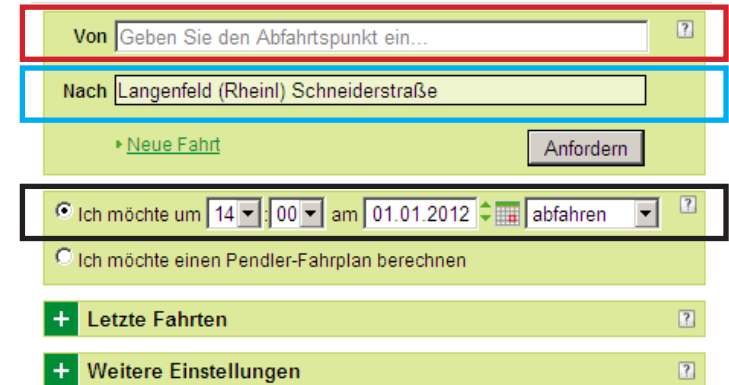

Bus Linie 777

- Die Linie 777 fährt zwischen den Städten Monheim und Langenfeld Rheinland
- Zielhaltestelle: Schneiderstraße (liegt direkt gegenüber unserer Unternehmensgruppe)

Für detaillierte Informationen können Sie folgende Links verwenden:

- <http://www.vrr.de>
- <http://www.bahn.de>

Anleitung (Beispiel vrr.de):

1. Auf „Verbindung suchen“ klicken (gelbe Markierung) Es öffnet sich eine neue Seite
2. Ihre Starthaltestelle eingeben (rote Markierung)
3. Ihre Zielhaltestelle eingeben (blaue Markierung)
4. Die Uhrzeit und das Datum eingeben (schwarze Markierung)
5. Auf „Anfordern“ klicken